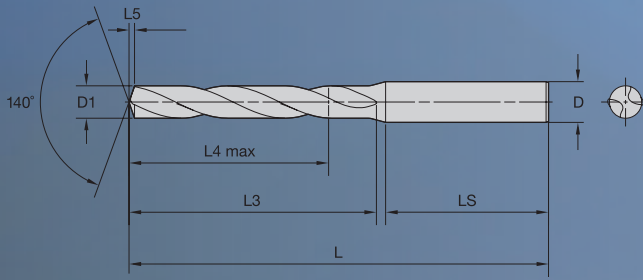

ohne Innenkühlung | absolut neuartige Bohrergeometrie ohne Führungsfasen für niedrige Schnittkraft und Wärmeentwicklung | exzellente Eigenzentrierung, geringe Axialkräfte | optimierte Ausführung der Spanntut sichert den ungehinderten Spanfluß im Bohrerzentrum | Mehrlagenbeschichtung auf TiAlN-Basis | die TiN-Deckschicht ermöglicht das einfache Erkennen von Verschleiß um eine maximale Standzeit des Werkzeugs auszunutzen

SAP	Nenn- Ø	Bezeichnung	Grade	VkPreis Brutto 2015	VkPreis Netto 2015
4150294	10,7	B041A10700CPG	KC7325	52,90 €	31,74 €
4150296	10,8	B041A10800CPG	KC7325	52,90 €	31,74 €
4150297	10,9	B041A10900CPG	KC7325	52,90 €	31,74 €
4150298	11	B041A11000CPG	KC7325	52,90 €	31,74 €
4150299	11,1	B041A11100CPG	KC7325	55,10 €	33,06 €
4150301	11,2	B041A11200CPG	KC7325	55,10 €	33,06 €
4150302	11,3	B041A11300CPG	KC7325	55,10 €	33,06 €
4150303	11,4	B041A11400CPG	KC7325	55,10 €	33,06 €
4150304	11,5	B041A11500CPG	KC7325	55,10 €	33,06 €
4150306	11,6	B041A11600CPG	KC7325	55,10 €	33,06 €
4150307	11,7	B041A11700CPG	KC7325	55,10 €	33,06 €
4150308	11,8	B041A11800CPG	KC7325	55,10 €	33,06 €
4150309	11,9	B041A11900CPG	KC7325	55,10 €	33,06 €
4150311	12	B041A12000CPG	KC7325	55,10 €	33,06 €
4150312	12,1	B041A12100CPG	KC7325	74,00 €	44,40 €
4150313	12,2	B041A12200CPG	KC7325	74,00 €	44,40 €
4150314	12,3	B041A12300CPG	KC7325	74,00 €	44,40 €
4150316	12,4	B041A12400CPG	KC7325	74,00 €	44,40 €
4150317	12,5	B041A12500CPG	KC7325	74,00 €	44,40 €
4150318	12,6	B041A12600CPG	KC7325	74,00 €	44,40 €
4150319	12,7	B041A12700CPG	KC7325	74,00 €	44,40 €
4150320	12,8	B041A12800CPG	KC7325	74,00 €	44,40 €
4150321	12,9	B041A12900CPG	KC7325	74,00 €	44,40 €
4150322	13	B041A13000CPG	KC7325	74,00 €	44,40 €
4150324	13,1	B041A13100CPG	KC7325	76,40 €	45,84 €
4150325	13,2	B041A13200CPG	KC7325	76,40 €	45,84 €
4150326	13,3	B041A13300CPG	KC7325	76,40 €	45,84 €
4150327	13,4	B041A13400CPG	KC7325	76,40 €	45,84 €
4150328	13,5	B041A13500CPG	KC7325	76,40 €	45,84 €
4150329	13,6	B041A13600CPG	KC7325	76,40 €	45,84 €
4150330	13,7	B041A13700CPG	KC7325	76,40 €	45,84 €
4150331	13,8	B041A13800CPG	KC7325	76,40 €	45,84 €
4150333	13,9	B041A13900CPG	KC7325	76,40 €	45,84 €
4150334	14	B041A14000CPG	KC7325	76,40 €	45,84 €
4150335	14,1	B041A14100CPG	KC7325	88,20 €	52,92 €
4150336	14,2	B041A14200CPG	KC7325	88,20 €	52,92 €
4150338	14,3	B041A14300CPG	KC7325	88,20 €	52,92 €
4150339	14,4	B041A14400CPG	KC7325	88,20 €	52,92 €
4150340	14,5	B041A14500CPG	KC7325	88,20 €	52,92 €
4150341	14,6	B041A14600CPG	KC7325	88,20 €	52,92 €
4150343	14,7	B041A14700CPG	KC7325	88,20 €	52,92 €
4150344	14,8	B041A14800CPG	KC7325	88,20 €	52,92 €
4150345	14,9	B041A14900CPG	KC7325	88,20 €	52,92 €
4150346	15	B041A15000CPG	KC7325	88,20 €	52,92 €
4150348	15,1	B041A15100CPG	KC7325	99,80 €	59,88 €
4150349	15,2	B041A15200CPG	KC7325	99,80 €	59,88 €
4150350	15,3	B041A15300CPG	KC7325	99,80 €	59,88 €
4150351	15,4	B041A15400CPG	KC7325	99,80 €	59,88 €