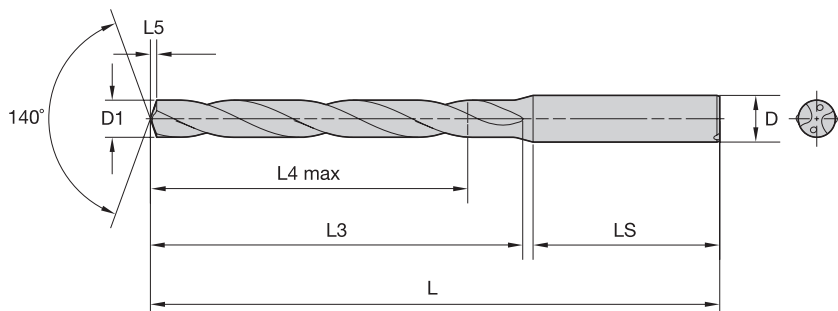

VOLLHARTMETALL-BOHRER

Abmessungen

Abmessungen für Kennametal Vollhartmetall-Bohrer (Baureihe B_) - Metrisch

mm ∅		DIN 6535		KURZ* ~3 x D			LANG* ~5 x D			EXTRA LANG** ~8 x D		
D1 min	D1 max	D	min LS	L	L3	L4	L	L3	L4	L	L3	L4
1,000	1,400	4	28	58	7	5	58	9	6	58	12	10
1,401	1,900	4	28	58	9	6	58	12	9	58	18	15
1,901	2,300	4	28	58	13	9	58	18	14	66	26	22
2,301	2,990	4	28	58	17	12	58	22	17	66	30	25
3,000	3,750	6	36	62	20	14	66	28	23	78	40	33
3,751	4,750	6	36	66	24	17	74	36	29	87	49	41
4,751	6,000	6	36	66	28	20	82	44	35	94	56	48
6,001	7,000	8	36	79	34	24	91	53	43	105	67	57
7,001	8,000	8	36	79	41	29	91	53	43	110	72	61
8,001	10,000	10	40	89	47	35	103	61	49	122	80	68
10,001	12,000	12	45	102	55	40	118	71	56	141	94	79
12,001	14,000	14	45	107	60	43	124	77	60	155	108	91
14,001	16,000	16	48	115	65	45	133	83	63	171	121	101
16,001	18,000	18	48	123	73	51	143	93	71	185	135	113
18,001	20,000	20	50	131	79	55	153	101	77	200	148	124
20,001	22,000	20	50	141	86	60	167	112	85	217	162	136
22,001	25,000	25	56	153	95	65	184	126	98	238	180	150

* D1 < 20mm gemäß DIN 6537K

* D1 > 20mm gemäß Werksnorm

** Gemäß Werksnorm

HINWEIS:

Vollhartmetall-Bohrer von Kennametal in kurzen und normalen Längenausführungen entsprechen der Norm DIN6537. Bohrer in langen Ausführungen entsprechen der Werksnorm von Kennametal. Auch die Vollhartmetall-Bohrer mit einem Durchmesser von D1 > 20 mm (nicht DIN 6537) sind gemäß Werksnorm standardisiert. Bohrer auch in Schaftausführung HE erhältlich.